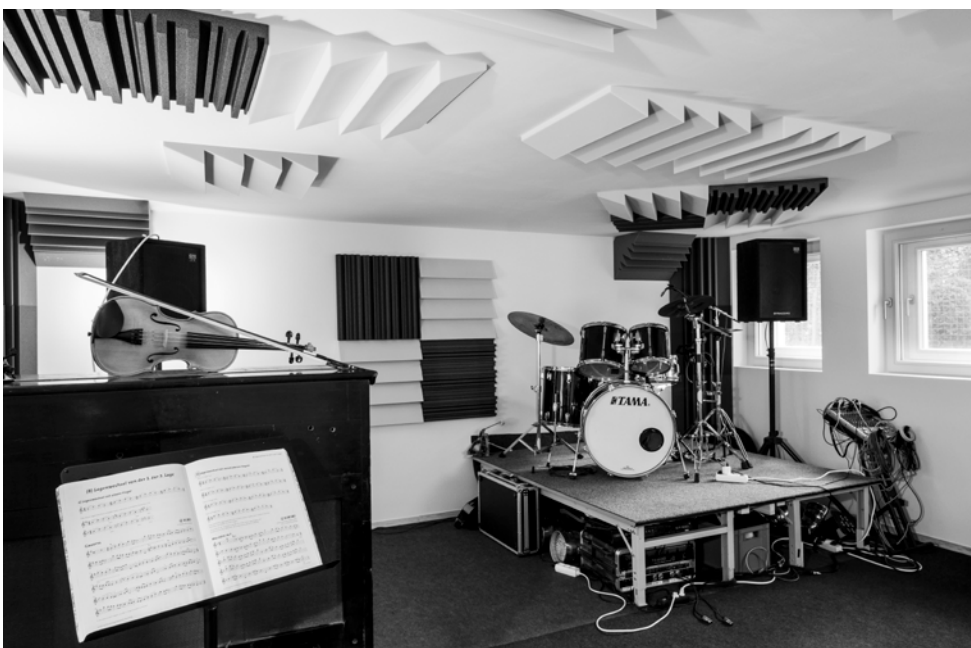

für einmalige/unregelmäßige Nutzung

20€ pro Stunde

Schlagzeug, Anlage, Klavier können mitgenutzt werden.

Eine private Haftpflicht muss vorhanden sein.

Kontakt:
probe@scholle51.de